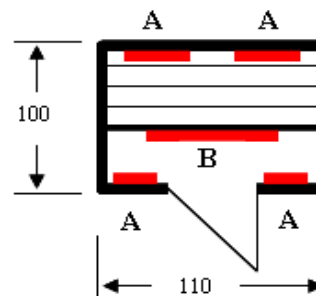

Details Wärmeelement

Material	Incoloy Spezial-Legierung
Füllung	Magnesiumoxid
Heizelement	NI/chrome-Draht
Max. Oberflächentemperatur	steuerbar
Wellenlängenband	steuerbar, ab 7.0 µm
Elektrische Isolationsverluste	keine
Magnetfeldstärke	im Toleranzbereich
Elektrosmog	0